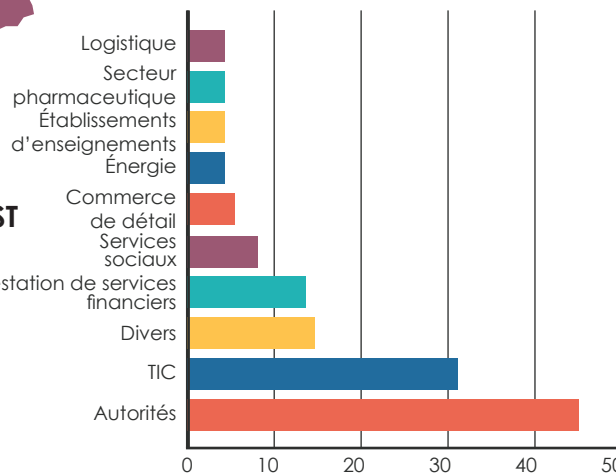

BUREAUX
2008 Berchem
2015 Hasselt

PROCESSUS D'INTÉGRATION

68 Ingénieurs de test
9 Jobcoaches et commerciaux
2 Direction

SERVICES

- Tests fonctionnels de logiciels
- Tâches d'assurance qualité

PROJETS SOUTENUS

ATTENTION DES MÉDIAS

- 42x Journal
- 18x Radio
- 26x Magazine
- 12x Téléviseur
- 5x Autres

DOMICILE DES INGÉNIEURS DE TEST

CLIENTS

HEURES DE PRESTATIONS HEBDOMADAIRES DES INGÉNIEURS DE TEST

CHIFFRE D'AFFAIRES