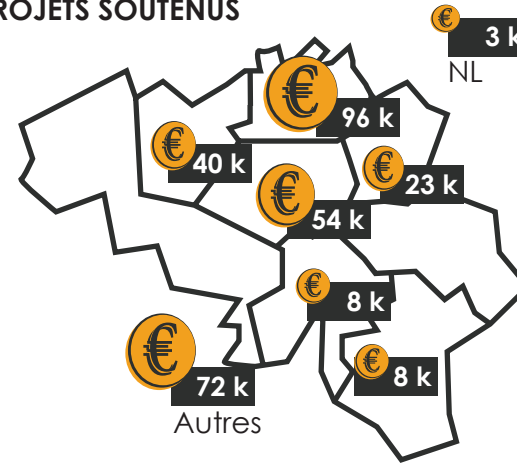

BUREAUX
2008 Berchem
2015 Hasselt

PROCESSUS D'INTÉGRATION

68 Ingénieurs de test
9 Jobcoaches et commerciaux
2 Direction

SERVICES

- Tests fonctionnels de logiciels
- Tâches d'assurance qualité

PROJETS SOUTENUS

ATTENTION DES MÉDIAS

- 42x Journal
- 18x Radio
- 26x Magazine
- 12x Téléviseur
- 5x Autres

DOMICILE DES INGÉNIEURS DE TEST

CLIENTS

HEURES DE PRESTATIONS HEBDOMADAIRES DES INGÉNIEURS DE TEST

CHIFFRE D'AFFAIRES