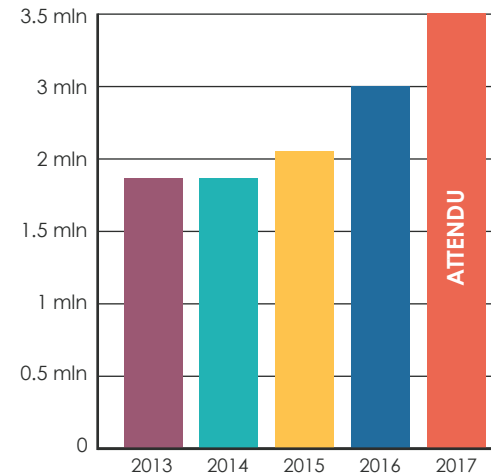

ATTENTION DES MÉDIAS

- 42x Journal
- 18x Radio
- 26x Magazine
- 12x Téléviseur
- 5x Autres

DOMICILE DES INGÉNIEURS DE TEST

CLIENTS

HEURES DE PRESTATIONS HEBDOMADAIRES DES INGÉNIEURS DE TEST

CHIFFRE D'AFFAIRES